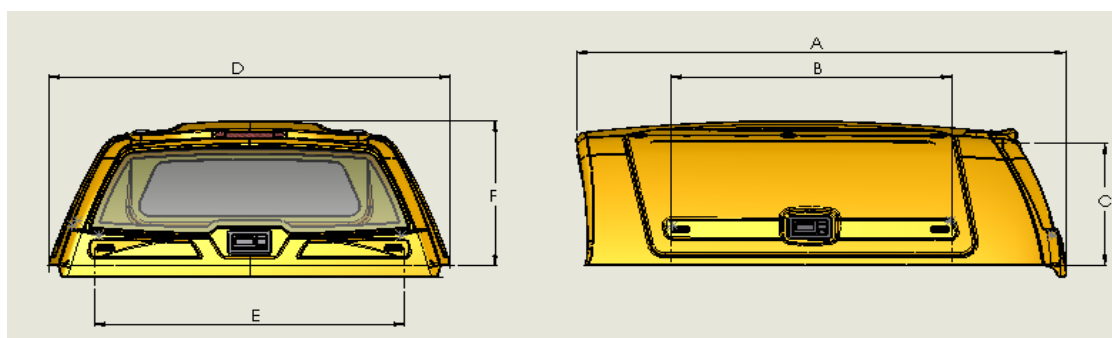

## Mitsubishi L200 06-

Modell	A	B	C	D	E	F	Vikt c:a
<b>Vindic "Exklusive line</b>							
<b>Double Cab</b>							
MDC-0055	1494	700	555	1548	1250	572	54 Kg
MDC--1155	1494	700	555	1548	1250	572	60 Kg
<b>Club Cab</b>							
MCC-0055	1964	1125	520	1611	1240	626	62 Kg
MCC-1155	1964	1125	520	1611	1240	626	68 Kg
<b>Vindic "Styling"</b>							
MDC-1133	1494	X	555	1548	1280	601	56 Kg
MCC-1133	1964	X	520	1611	1240	634	64 Kg
<b>PLB Basic</b>							
<b>Double Cab</b>							
MD-900	1494	X	555	1548	1340	572	42 Kg
MD-1100	1494	X	555	1548	1340	572	48 Kg
MD-0055	1494	780	555	1548	1340	572	51 Kg
MD-1155	1494	780	555	1548	1340	572	57 Kg
<b>Club Cab</b>							
MC-900	1964	X	520	1611	1310	626	49 Kg
MC-1100	1964	X	520	1611	1310	626	55 Kg
MC-0088	1971	1170	670	1611	1350	775	66 Kg
MC-1188	1971	1170	670	1611	1350	775	71 Kg