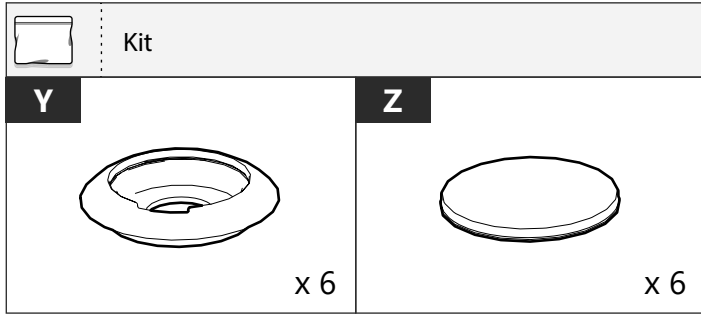

Mountain Top® Roll

Installation manual

DOWNLOAD PDF

Parts

<p>A</p>  <p>x 1</p>	<p>B</p>  <p>x 1</p>	<p>C</p>  <p>x 1</p>	
<p>D</p>  <p>x 1</p>	<p>E</p>  <p>x 2</p>	<p>F</p>  <p>x 1</p>	
<p>G</p>  <p>x 1</p>	<p>H</p>  <p>x 1</p>	<p>I</p>  <p>450mm</p> <p>x 2</p>	<p>J</p>  <p>x 2</p>

Kit

<p>K</p>  <p>x 2</p>	<p>L</p>  <p>x 2</p>	<p>M</p>  <p>x 4</p>	<p>N</p>  <p>x 2</p>	<p>O</p>  <p>x 6</p>
--	--	--	--	--

Kit

<p>P</p>  <p>x 2</p>	<p>Q</p>  <p>x 1</p>	<p>R</p>  <p>x 1</p>	<p>S</p>  <p>x 2</p>	<p>T</p>  <p>x 2</p>
--	--	--	--	--