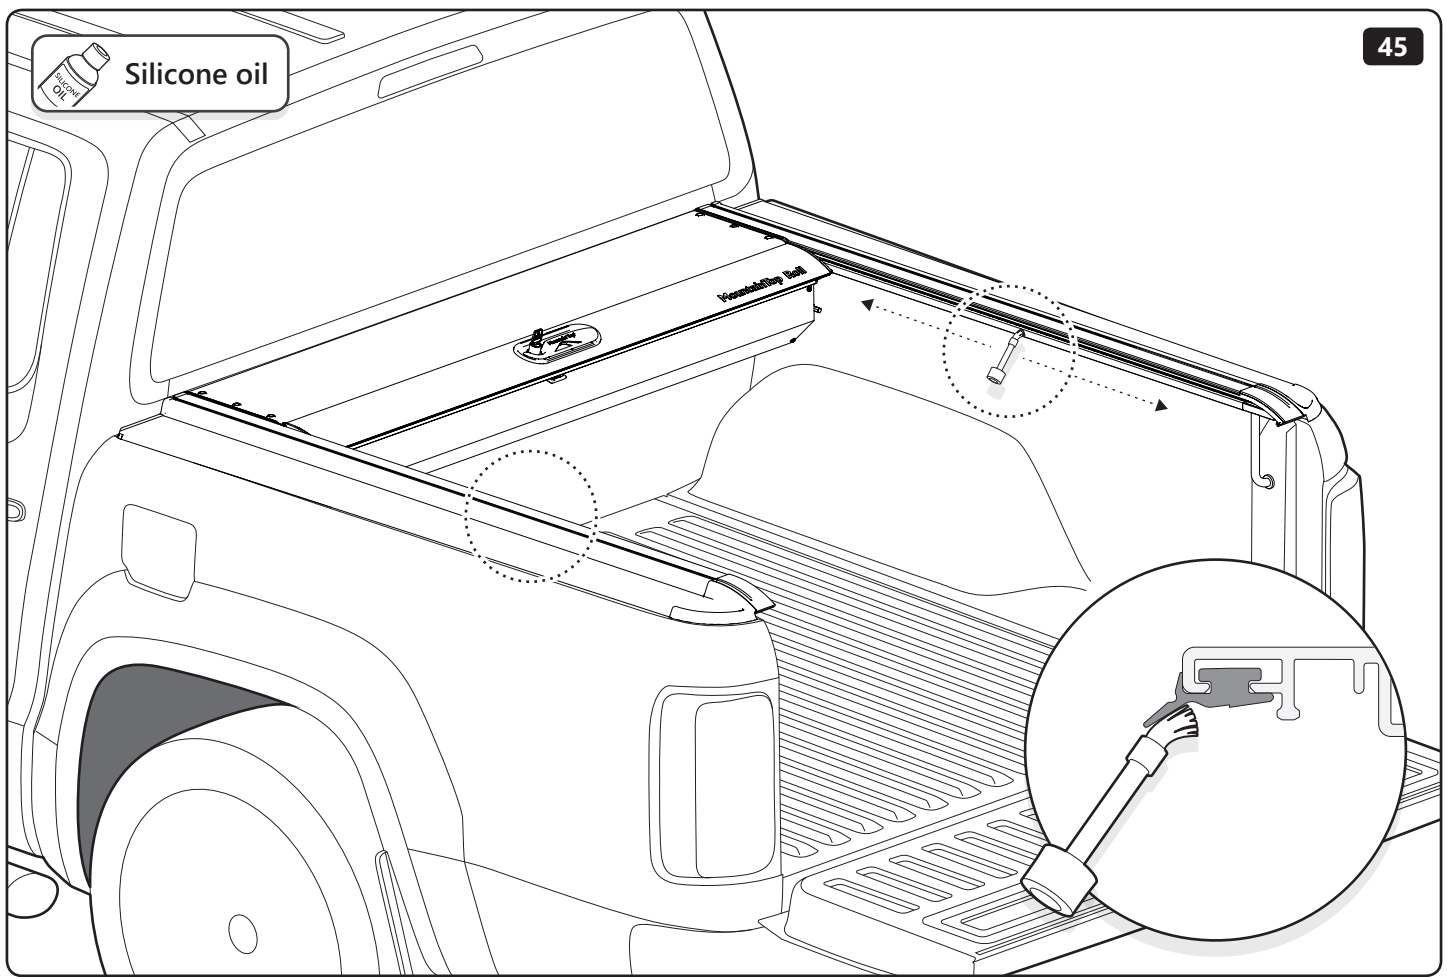

Silicone oil