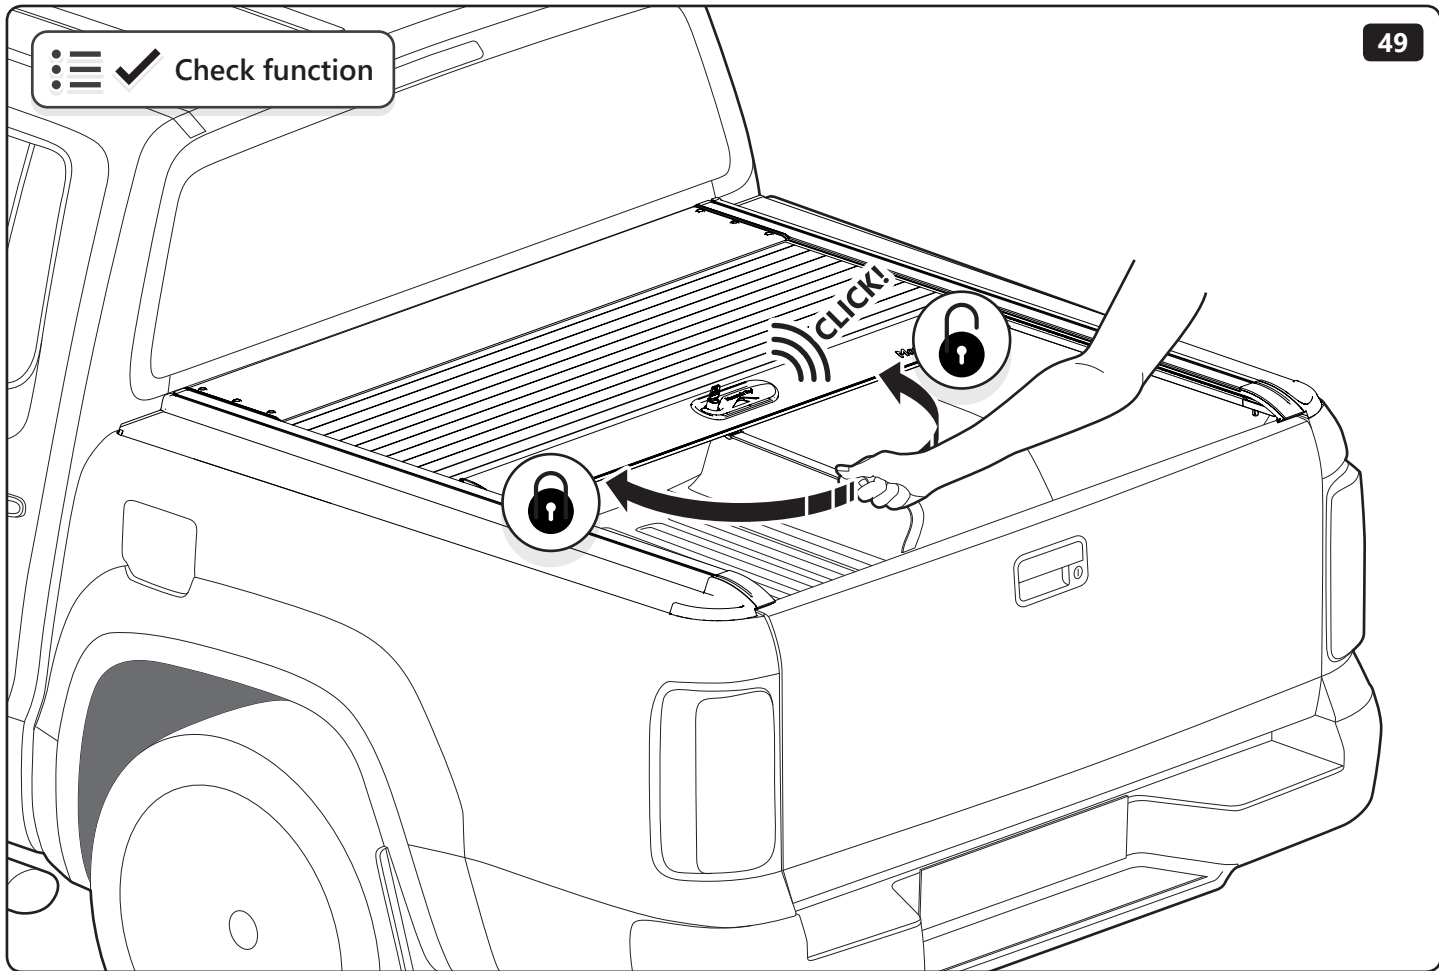

☰ ✓ Check function