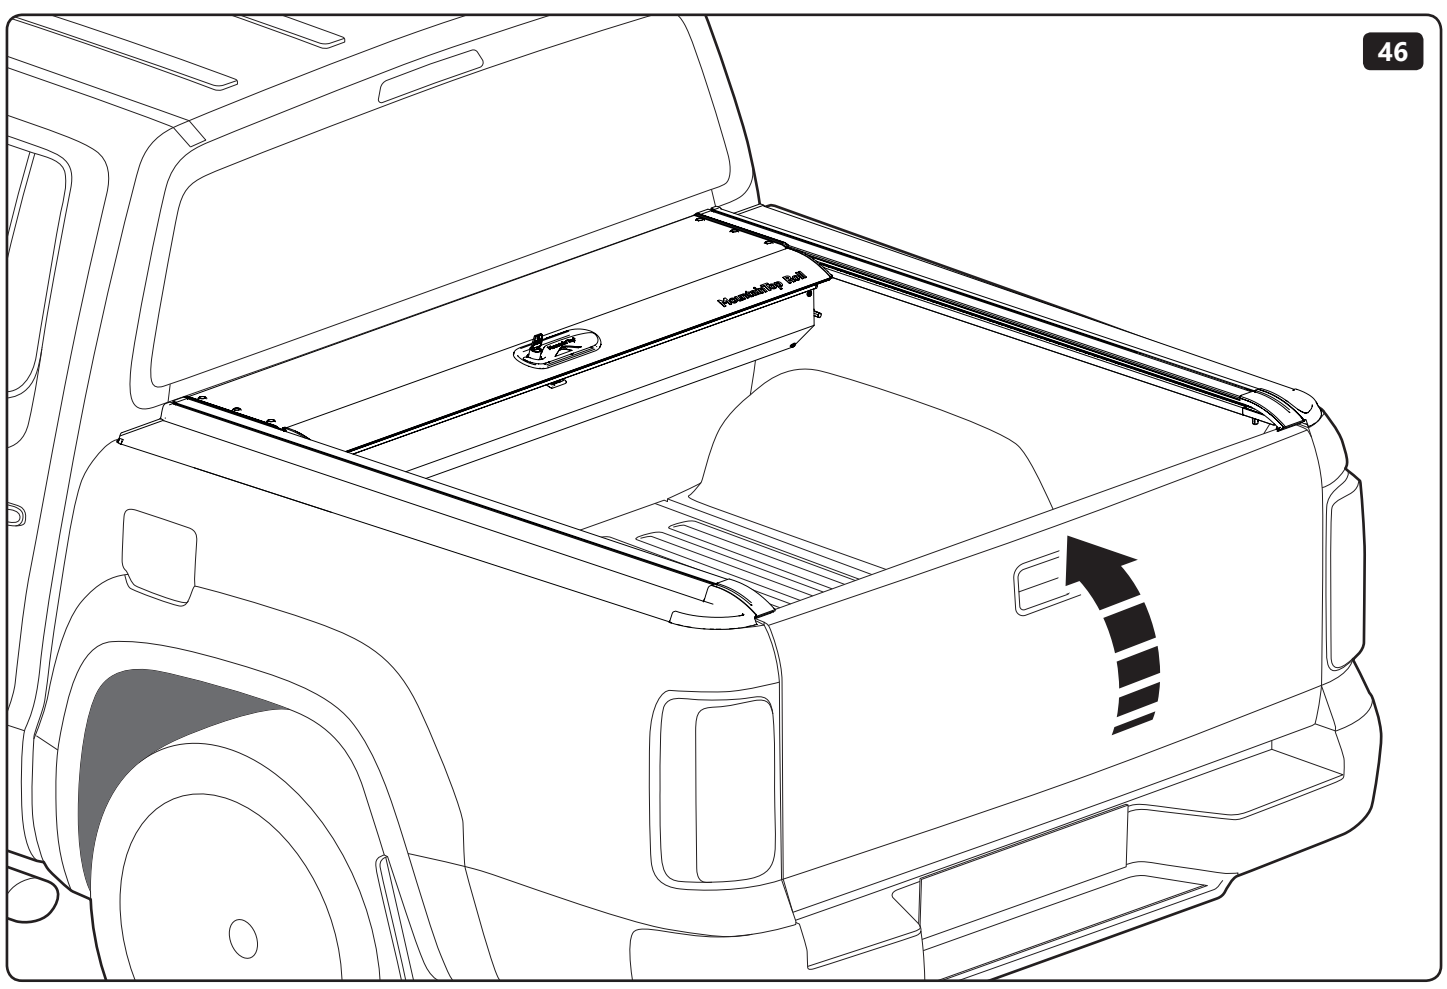

Silicone oil