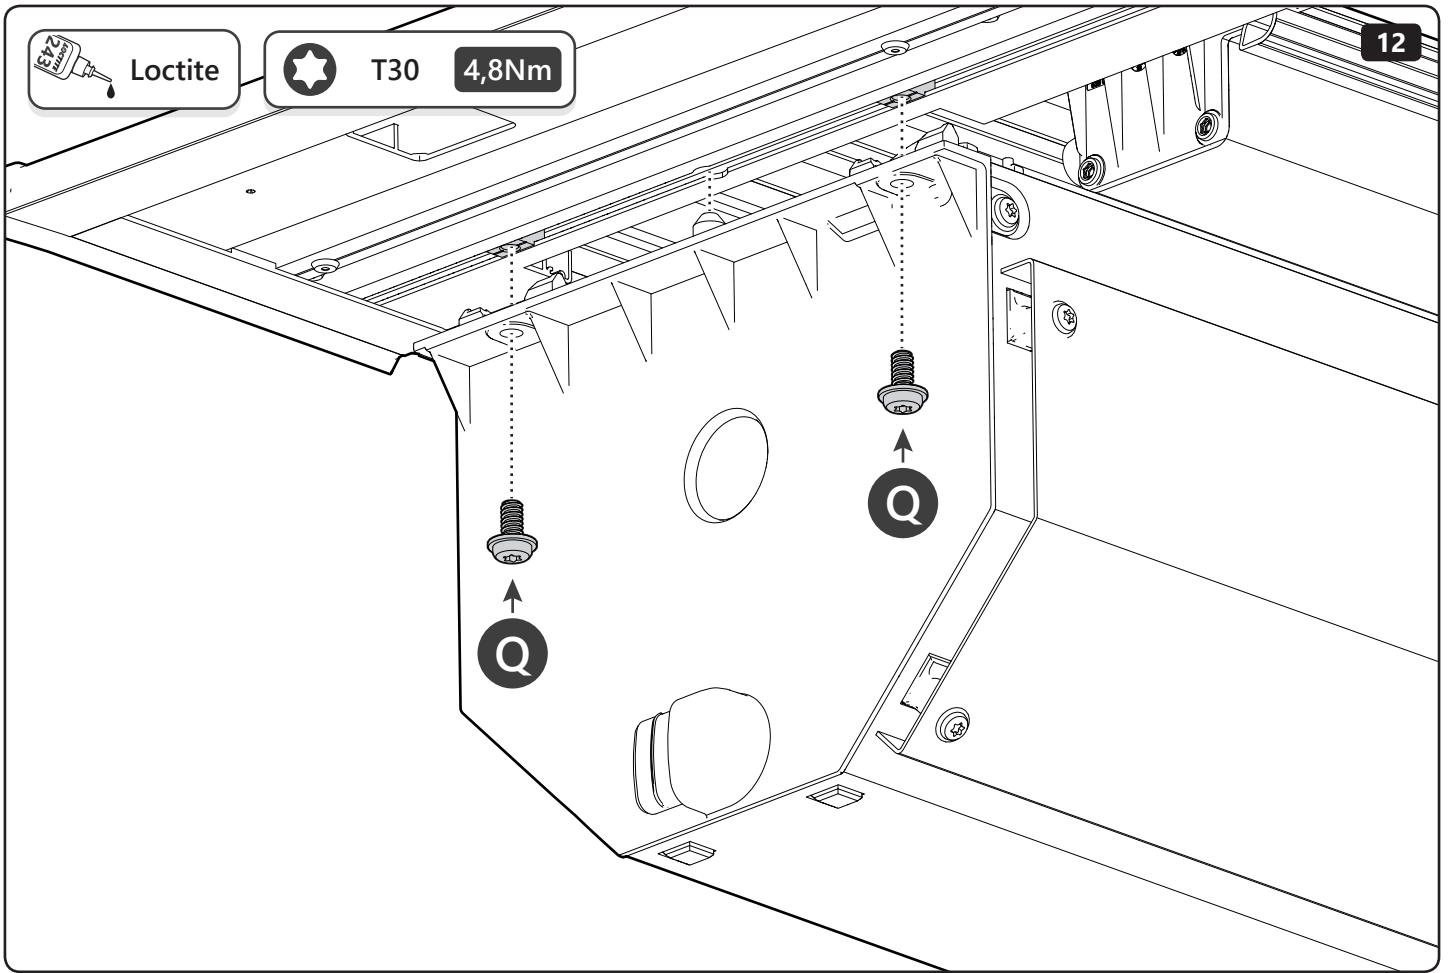

1

Applying rust protection

9

10

 Ø 10mm

20

21

 LOCTITE 243