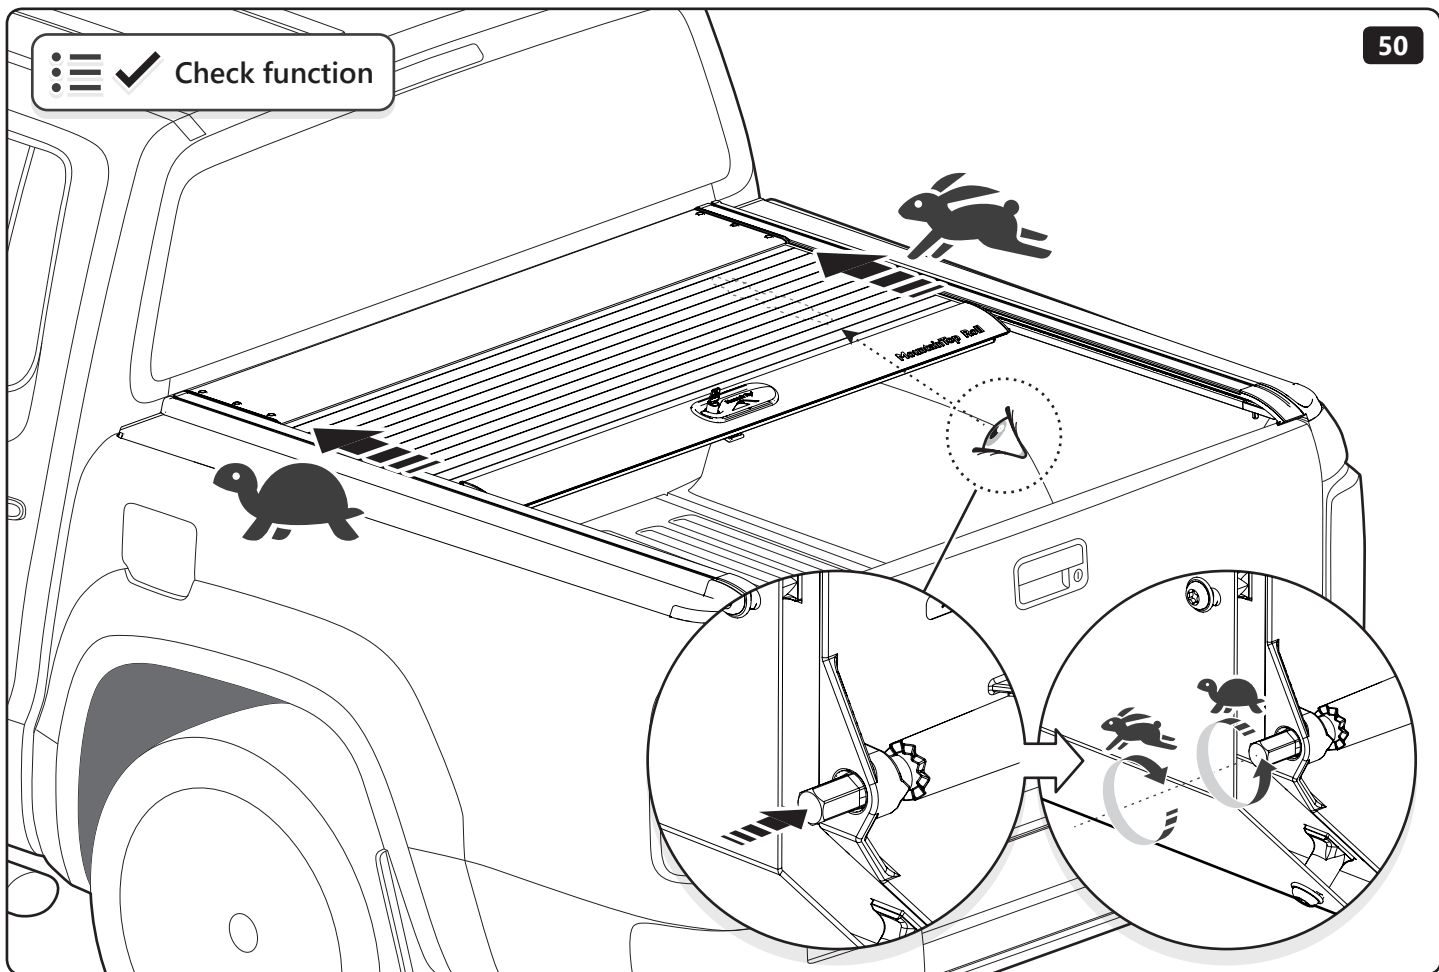

☰ ✓ Check function