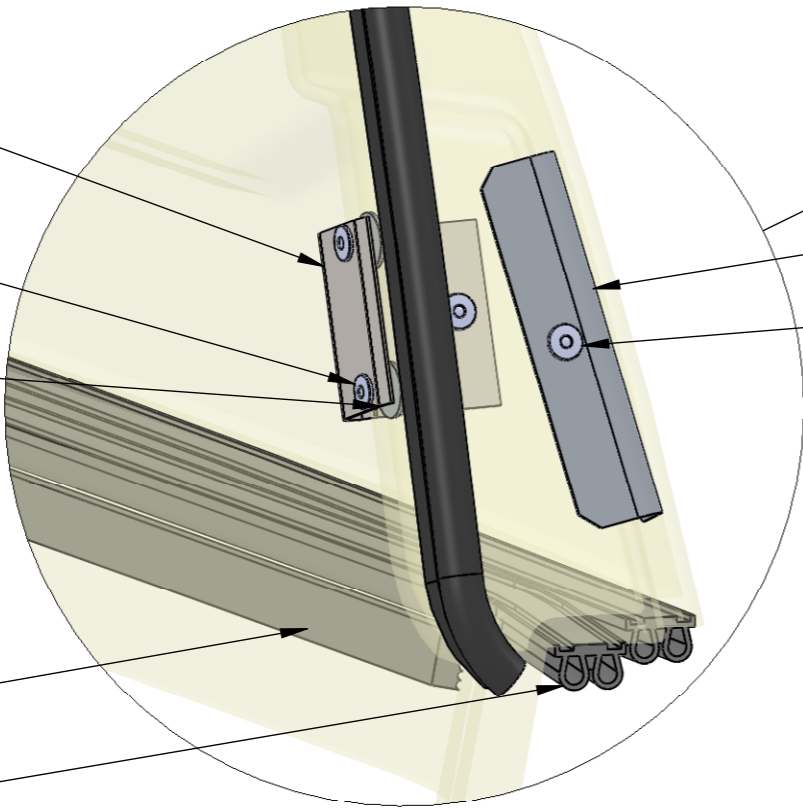

03-1076 Krongummilist
2 x 1,35m

03-1172 Tätningslist
Tot. 8,0m

Gasdämpare
Baklucka 02-1082

This drawing is the property of PLB Vindic AB. It is strictly confidential and must not be copied, traced or loaned without permission. Any infringement of these conditions will lead to the institution of legal procedures

Designed by RK		General Tolerances ISO 2768-1 m	Filename RD- AD-0	Date 2011-07-08	Scale 1:10
Owner PLB VINDIC PLB Vindic AB Sweden			Title/Name AD-1100, Reservdelar kåpa		
			Drawing number RD- AD-0	Edition	Sheet 1/1