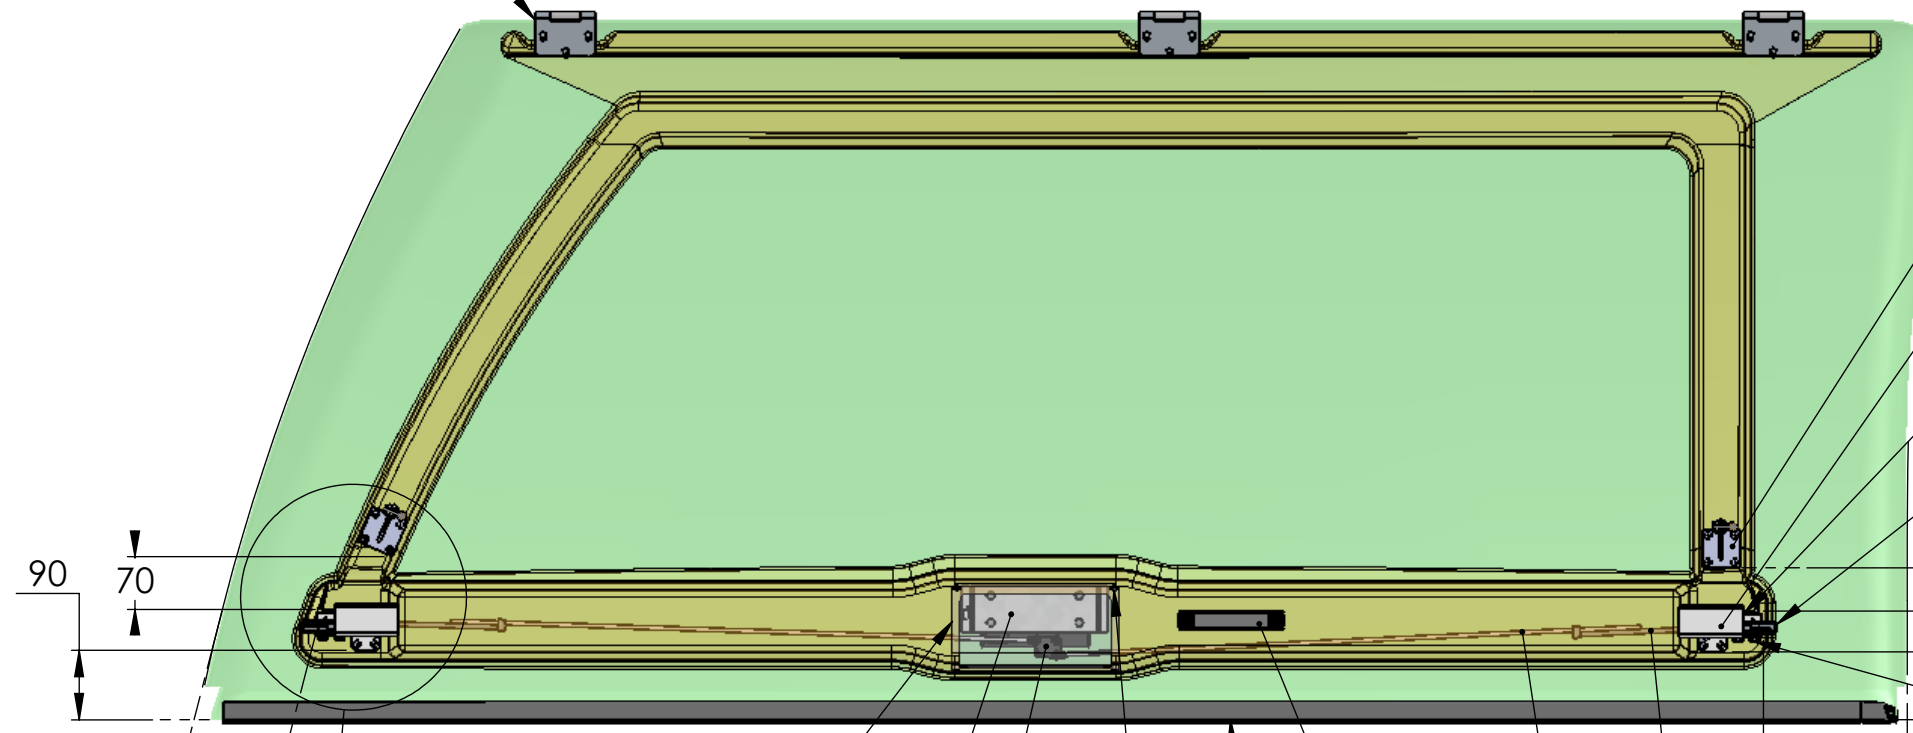

02-1250
Gångjärn/ Hinge
04-1095
Monobolt/ Blind rivet "Monobolt"
2711-0824
04-1015 Bricka/ Washer 6,4*18

02-1063
Gasdämparfäste
Gas spring fitting
04-1077
Splitnit/ Peel rivet
TAPD 617 SW

02-1275 Skyddskåpa/
Cover side lock left

02-1265
Gasdämparfäste vänster
Gas spring fitting left

02-1218 Sidolås höger
/ Side lock right
02-1272 Styrplåt/
Guide plate

50

04-1085 Skruv / Screw
U6S 1/4" *19 RFR/Stainless
04-1114 Fjäderbricka /
Locking
Washer 6.4*11 RFR /Stainless

88

02-1274 Skyddskåpa/
Cover side lock right

02-1273
Skyddskåpa
Cover locks rear

02-1211
Fästplåt låshandtag
Fitting plate for locking handle

02-1221
Mittlås
Locking handle

06-8051
Kantlist slang
Sealing profile

02-1285
Låskrok
Connecting rod hook

02-1286
Låsstång L=775mm
Connecting rod L=775mm

L=2,3 m

04-1033 Skruv/Screw
RXS A4 701201 4,2*13

02-1192 Handtag/Handle
Eigenbrodt 830120
04-1109 Skruv/ Screw
MFT M5*16
04-1073 Molly mutter/
Molly nut

02-1219 Sidolås vänster
/ Side lock left
02-1272 Styrplåt/
Guide plate

04-1085 Skruv / Screw
U6S 1/4" *19 RFR/Stainless
04-1114 Fjäderbricka /
Locking
Washer 6.4*11 RFR /Stainless

02-1266
Gasdämparfäste höger
Gas spring fitting right

02-1339
Länk sidolås/ Adapter side lock
04-1109 Skruv/ Screw MFT 5*16
04-1009 Låsmutter/ Locking Nut M5

04-1016 Popnit trycktät/ Blind rivet
4,8*14